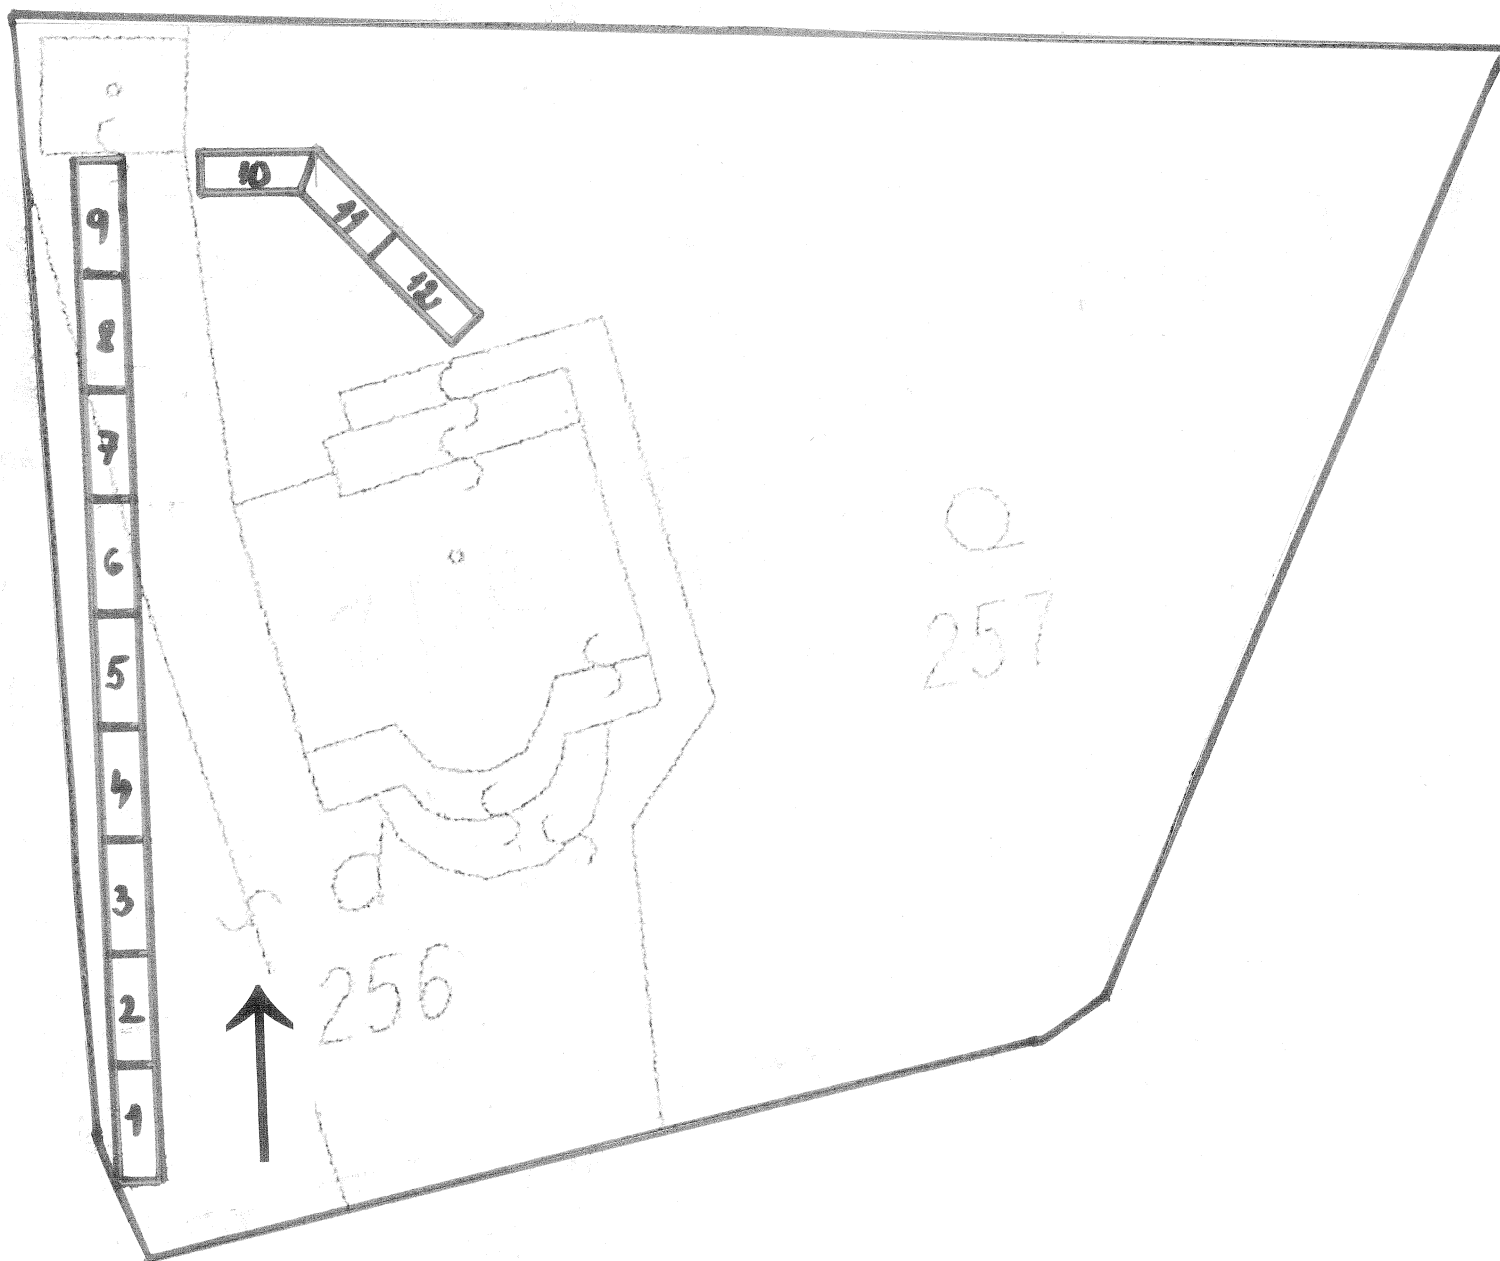

# Sektor „B“

Kapacita 12 predajných miest

Druh predaja: kvety a dreviny

**Prehľad obsadenosti trhových miest**

**sektor B - predajkvetov a drevín**

<b>Por. č.</b>	<b>obsadené na obdobie do 31.12.2017</b>
1.	Košická Ľuboslava - ALPINA
2.	Košická Ľuboslava - ALPINA
3.	Teresa Pieciak
4.	Teresa Pieciak
5.	Teresa Pieciak
6.	
7.	
8.	
9.	Grzegorz Kochan
10.	Grzegorz Kochan
11.	
12.	